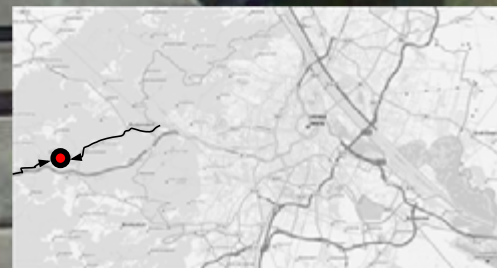

MIT DEM AUTO

Auf der A1 kommend nehmen Sie die Ausfahrt "Pressbaum" und biegen rechts, in Richtung "Tullnerbach / Purkersdorf" auf die B44 ab. In Tullnerbach biegen Sie rechts auf die Brentenmaisstrasse ab (Schilder "RIHA" und "BRAINPOOL"). Nach 300 m haben Sie eine Brücke über einen Bach überquert und biegen links ab.

Aus Wien kommend biegen Sie an der Ortseinfahrt von Purkersdorf rechts ab und folgen der B44 in Richtung "Tullnerbach". Nachdem Sie den Wienerwaldsee passiert haben kommen Sie nach Tullnerbach und links auf die Brentenmaisstrasse ab (Schilder "RIHA" und "BRAINPOOL"). Nach 300 m haben Sie eine Brücke über einen Bach überquert und biegen links ab.

Sollten Sie das Tor verschlossen finden, rufen Sie bitte 0043.660.652.30.43 an.

VON DER A1 >

< HAUPTSTRASSE / B44 AUS WIEN

BRENTENMAISSTRASSE

TOR

P

ARGO | NAUTIC